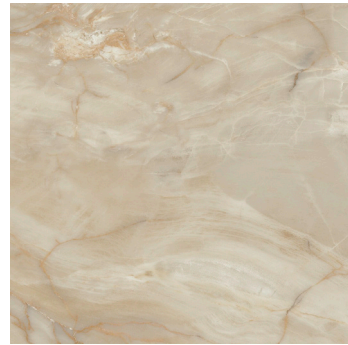

Rectificado Pulido 5021 Gris 50x50.
Rosetón 5021 Crema-Perla 50x50, Cenefa 5021 Crema-Perla 25x50, Taco 5021 Crema-Perla 25x25.

COLLECTION **5021** 50x50 | 

FLOOR TILE - PORCELAIN PAVIMENTO - PORCELÁNICO

Rect. Pulido 5021 Perla 50x50 B095

Rect. Pulido 5021 Gris 50x50 B095

Rect. Pulido 5021 Crema 50x50 B095

Rect. Pulido 5021 Beige 50x50 B095

Base Rosetón 5021 Perla 50x50* P167

Rosetón 5021 Crema-Perla 50x50 P196

Cenefa 5021 Crema-Perla 25x50 P174

Taco 5021 Crema-Perla 25x25 P157

Zanquín izquierdo y derecho 5021 Beige 7,8x50 *

P134

Peldaño Vuelta 5021 Beige 50x50 *

P194

Rodapié 5021 Beige 7,8x50 *** P069

* Disponible en todos los colores
* Available in all colors
** Sólo se venden en cajas completas
** Only full boxes sold